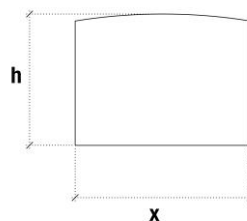

ZPŮSOB POUŽITÍ

Krytka se nasazuje shora na odvětrávací komínek. Toto příslušenství je k dispozici ve dvou provedeních: STANDARD a ESTRAER (boční).

VLASTNOSTI

- Odolný vůči atmosférickým vlivům a UV záření.

STANDARD

• ROZMĚRY

Šířka	x	100 mm
Výška	h	80 mm

• BALENÍ

Počet kusů v balení	10 ks
Hmotnost	0,087 kg/kg
Barva	černá

ESTRAER

• ROZMĚRY

Šířka základny	x	70 mm
Výška	h	140 mm