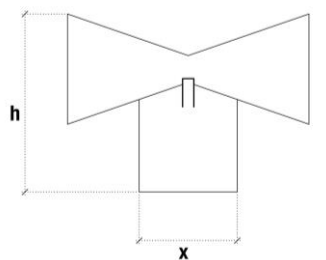

• BALENÍ

Počet kusů v balení	10 ks
Hmotnost	0,152 kg/ks
Barva	černá

POZNÁMKY

Montáž smí provádět pouze pracovníci proškolení FLAG S.p.A.

Vyrobena v závodě certifikovaném dle EN ISO 9001:2000 (System managementu jakosti) a EN ISO 14001 (system managementu s ohledem na životní prostředí).

Údaje uvedené v tomto dokumentu nejsou závazné a Flag SpA je může bez předchozího upozornění změnit. Flag SpA si vyhrazuje právo provádět kdykoliv bez předchozího upozornění změny jakéhokoliv druhu a zastavit výrobu. V případě sporu bude poskytována oficiální verze těchto informací produktového listu přímo technickým oddělením Flag SpA s razítkem a podepsán technickým manažerem. Flag SpA si vyhrazuje právo, u technologií a know-how vývoje, změnit bez varování složení a podmínky využívání svých materiálů, a následně jejich cenu. Což znamená, že objednávky budou přijímány pouze na základě podmínek a technických specifikací platných v době jejich přijetí.